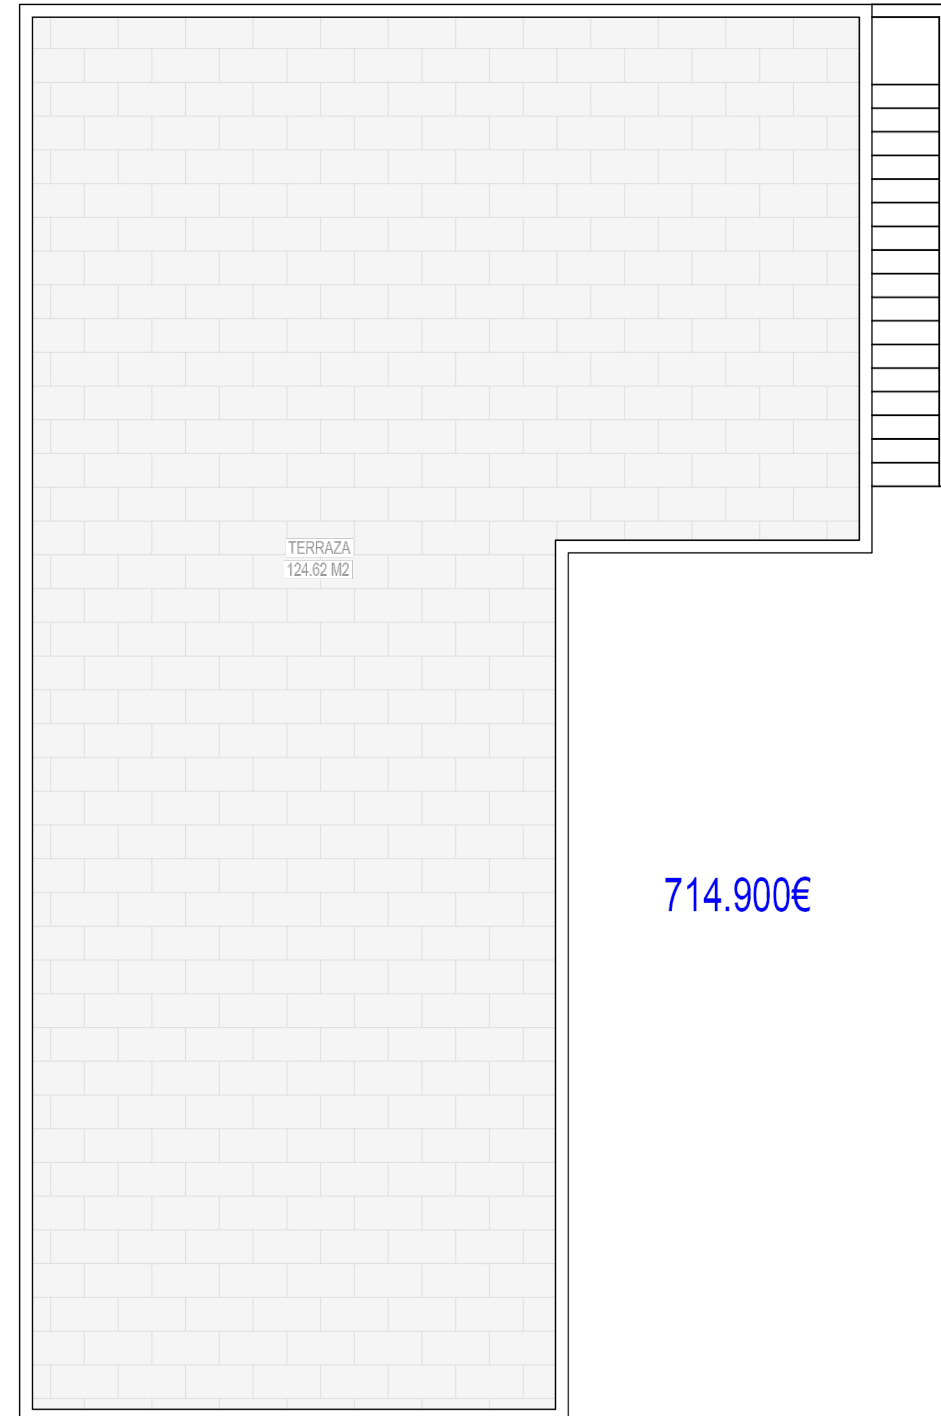

VILLA 14 - 103m2
PLOT 275m2

548.900€

VILLA 13 - 103m2
PLOT 235m2

514.900€

VILLA 12 - 103m2
PLOT 235m2

514.900€

VILLA 11 - 103m2
PLOT 255m2

534.900€

VILLA 10 - 130m2
PLOT 354m2

714.900€

VILLAS 2-7 106m² PLOT 235m²

499.900€

*Este plano es indicativo y puede variar respecto a lo ejecutado.
*This plan is indicative and may change with respect to the execution.

VILLA 11 - 103m² PLOT 255m²

534.900€

*Este plano es indicativo y puede variar respecto a lo ejecutado.
*This plan is indicative and may change with respect to the execution.

VILLA 14 103m2
PLOT 275m2

549.900€

VILLA 9 - 130m² PLOT 354m²

689.900€

*Este plano es indicativo y puede variar respecto a lo ejecutado.
*This plan is indicative and may change with respect to the execution.

VILLA 10 - 130m² PLOT 354m²

*Este plano es indicativo y puede variar respecto a lo ejecutado.
*This plan is indicative and may change with respect to the execution.