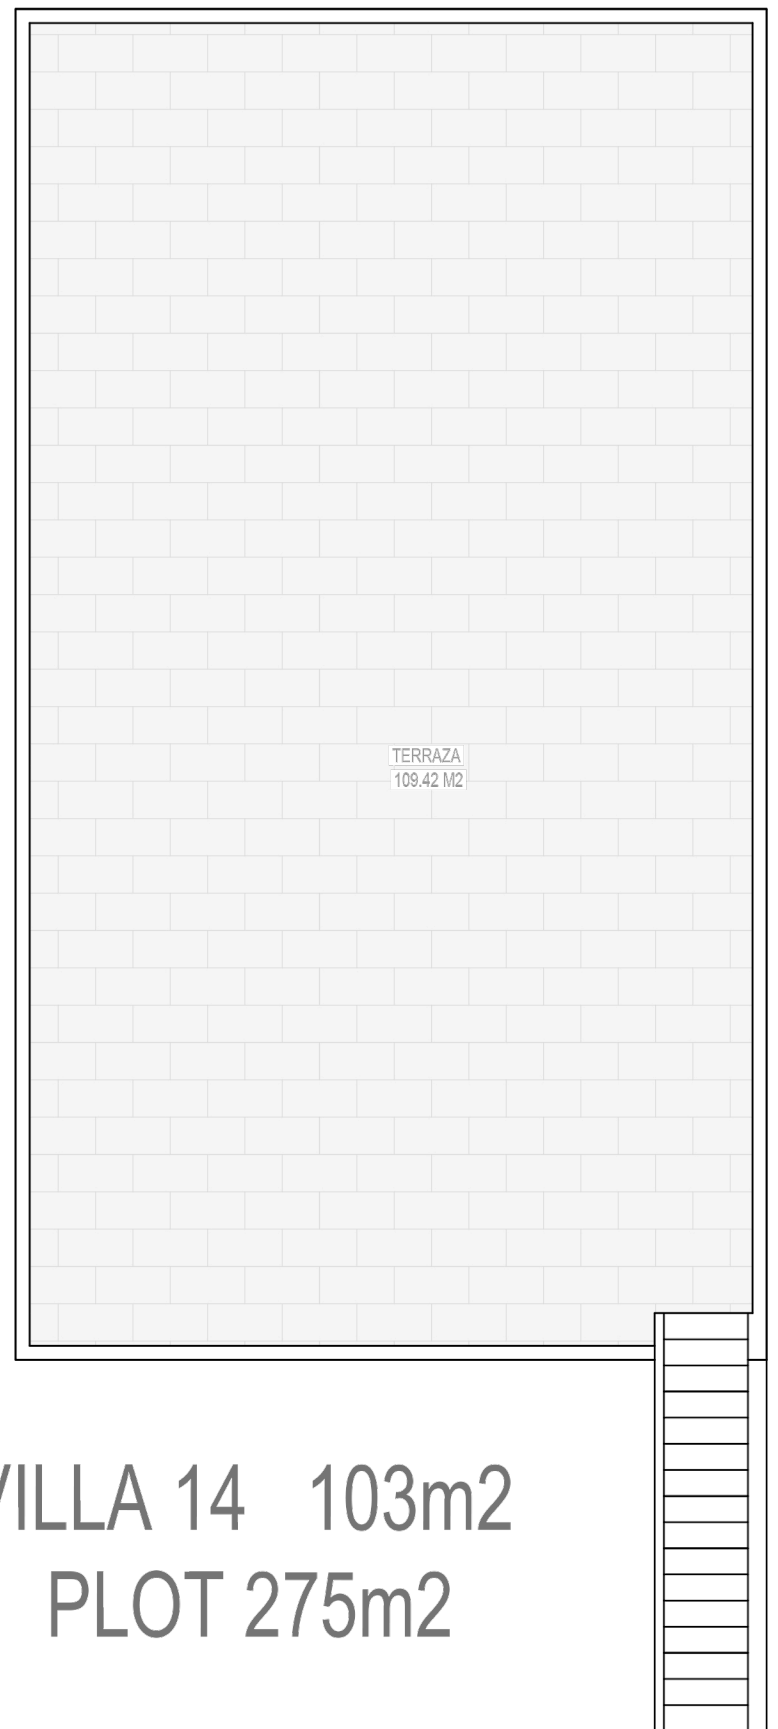

VILLA 14 - 103m2
PLOT 275m2

548.900€

VILLA 13 - 103m2
PLOT 235m2

514.900€

VILLA 12 - 103m2
PLOT 235m2

514.900€

VILLA 11 - 103m2
PLOT 255m2

534.900€

VILLA 10 - 130m2
PLOT 354m2

714.900€

VILLAS 2-7 106m² PLOT 235m²

499.900€

*Este plano es indicativo y puede variar respecto a lo ejecutado.
*This plan is indicative and may change with respect to the execution.

*Este plano es indicativo y puede variar respecto a lo ejecutado.
*This plan is indicative and may change with respect to the execution.

VILLAS 12-13 103m2
PLOT 235m2

514.900€

VILLA 8 106m² PLOT 255m²

519.900€

VILLA 11 - 103m² PLOT 255m²

534.900€

*Este plano es indicativo y puede variar respecto a lo ejecutado.
*This plan is indicative and may change with respect to the execution.

VILLA 14 103m2
PLOT 275m2

549.900€