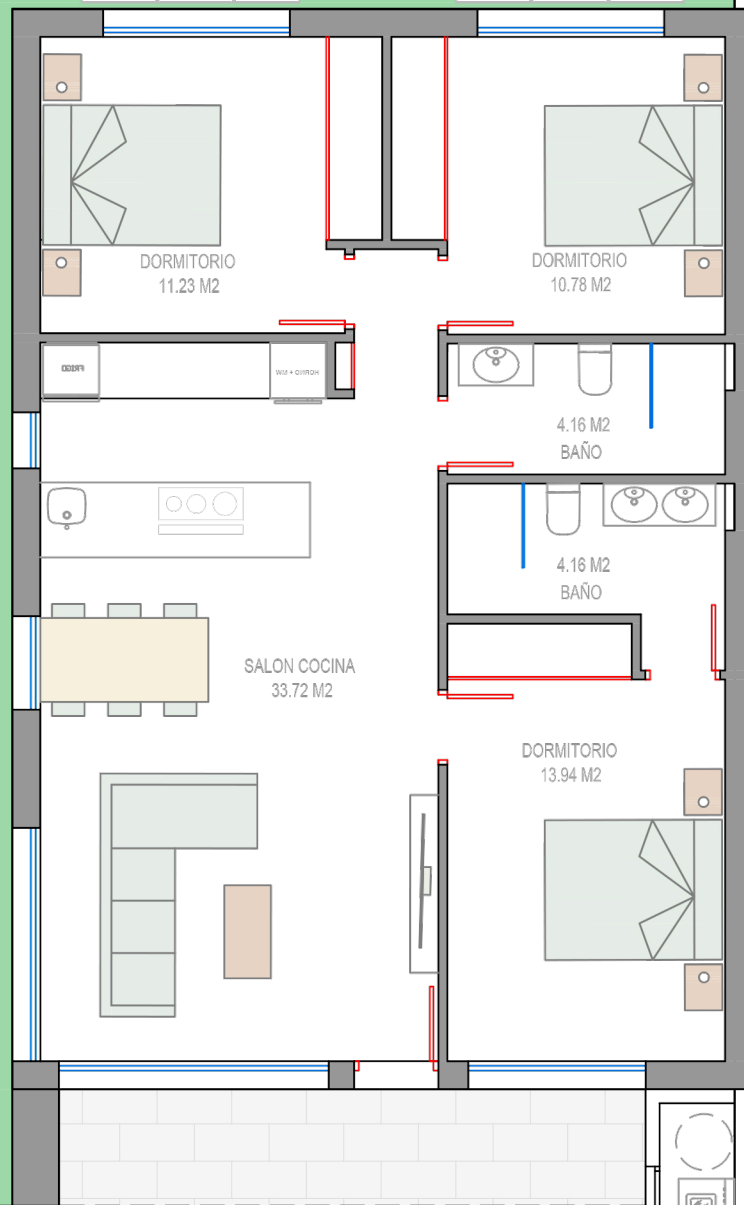

VILLA 11 - 103m² PLOT 255m²

534.900€

*Este plano es indicativo y puede variar respecto a lo ejecutado.
*This plan is indicative and may change with respect to the execution.

VILLA 14 103m2
PLOT 275m2

549.900€

VILLA 9 - 130m² PLOT 354m²

689.900€

*Este plano es indicativo y puede variar respecto a lo ejecutado.
*This plan is indicative and may change with respect to the execution.

VILLA 10 - 130m² PLOT 354m²

*Este plano es indicativo y puede variar respecto a lo ejecutado.
*This plan is indicative and may change with respect to the execution.